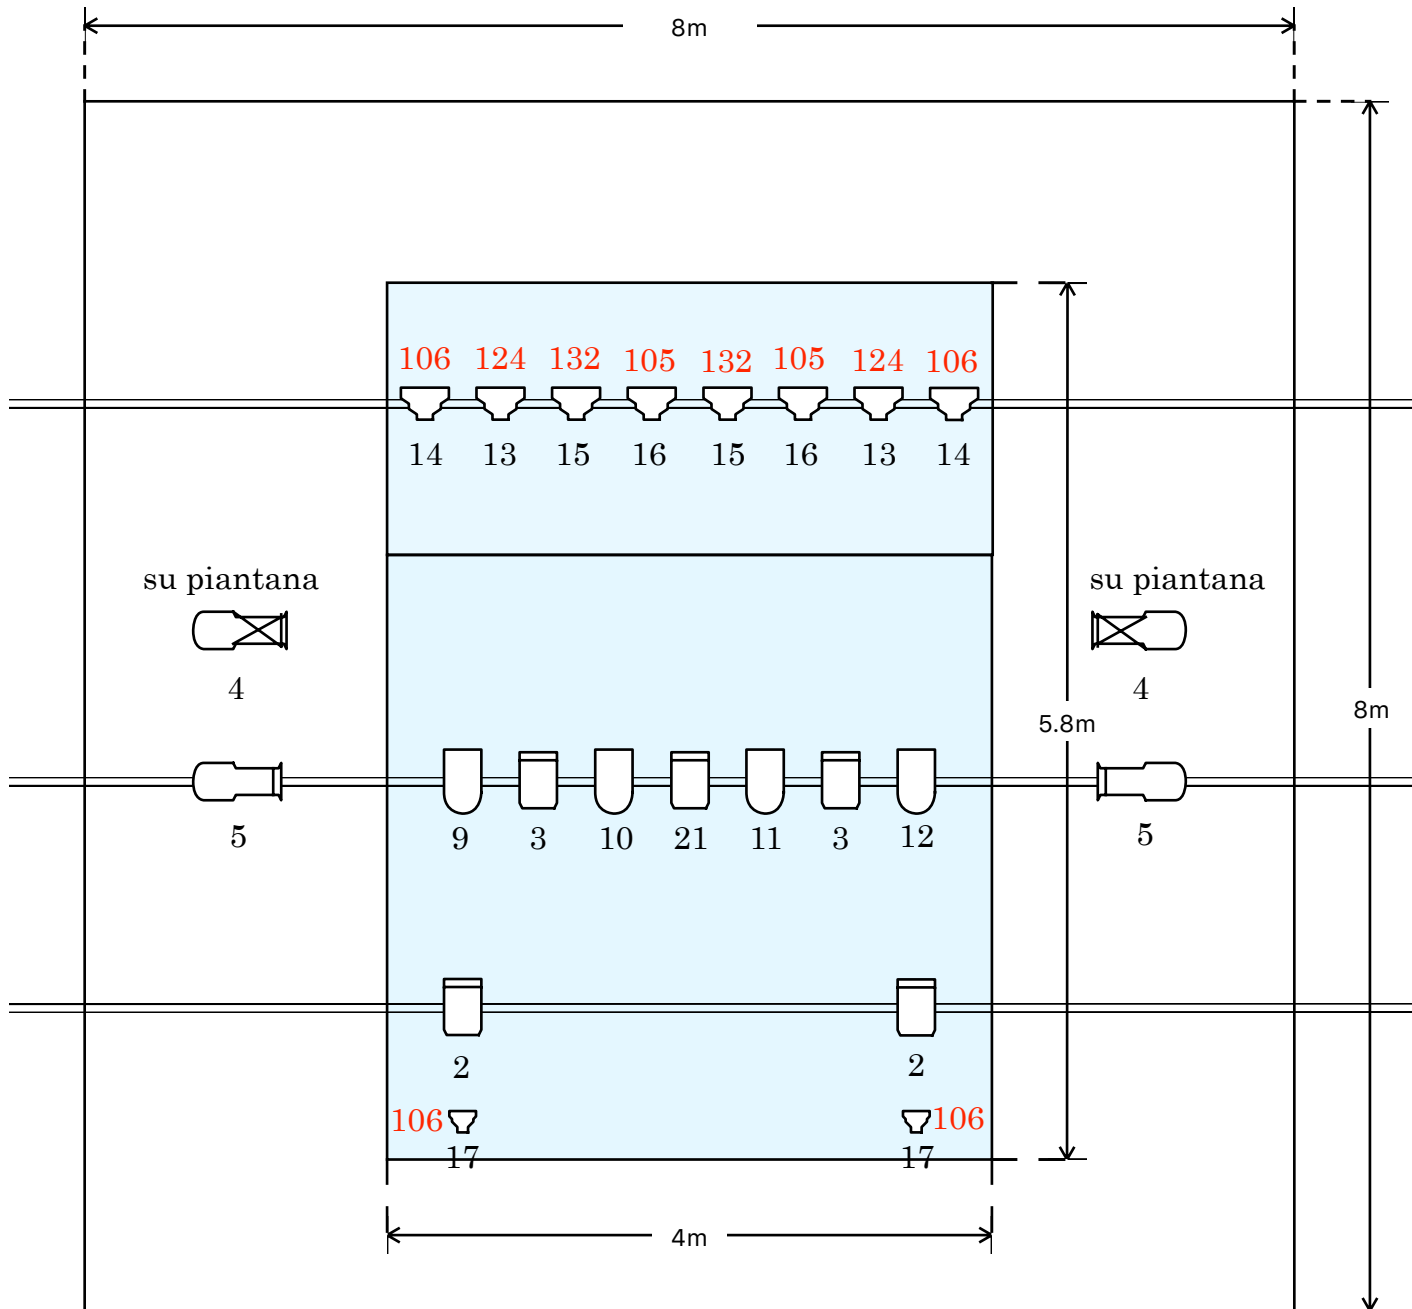

PIANTA LUCI

GLI EQUILIBRISTI

Legenda

- | | | | | | | | | | |
|---|--------|---|-----------------|---|---------------|---|------------------|---|----------------------------|
|  | PC 1kW |  | Par CP60
1kW |  | Domino
1kW |  | Quarzina
300W |  | Sagomatore
750W 25°/50° |
|---|--------|---|-----------------|---|---------------|---|------------------|---|----------------------------|